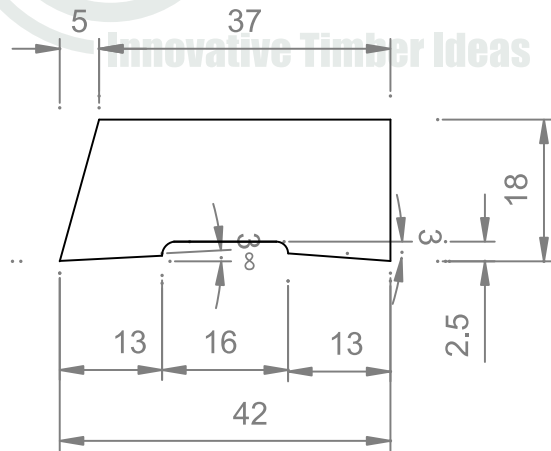

**Ezi Trimplus**

Innovative Timber Ideas

[www.ezitrimplus.com](http://www.ezitrimplus.com)

	PRIMED MOULDING BEVEL AS3
Dimension MM	 <b>Ezi Trimplus</b> <small>Innovative Timber Ideas</small>
Scale = 1-1	
Drawn 10-11-2006	